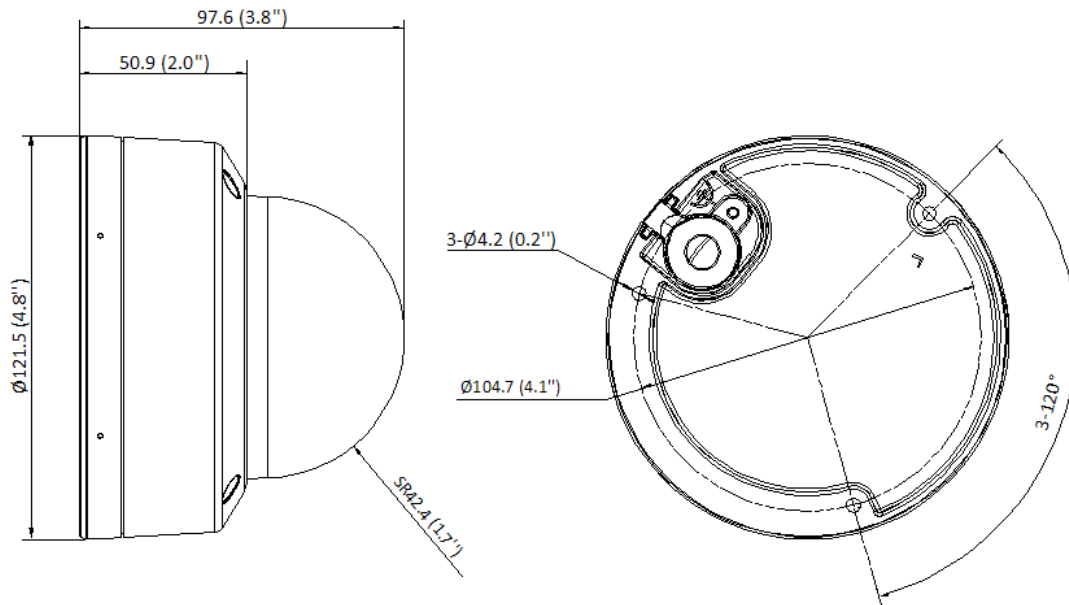

▪ Available Model

DS-2CD1127G2-L (2.8/4 mm)

DS-2CD1127G2-LUF (2.8/4 mm)

▪ **Dimension**

Unit: mm (inch)

▪ **Accessory**

▪ **Optional**

DS-1272ZJ-120B Wall Mount	DS-1272ZJ-120 Wall Mount	DS-1253ZJ-M Rain Shade	DS-1275ZJ-SUS Vertical Pole Mount	DS-1271ZJ-120 Pendant Mount
				
DS-1280ZJ-DM46 Junction Box				
				